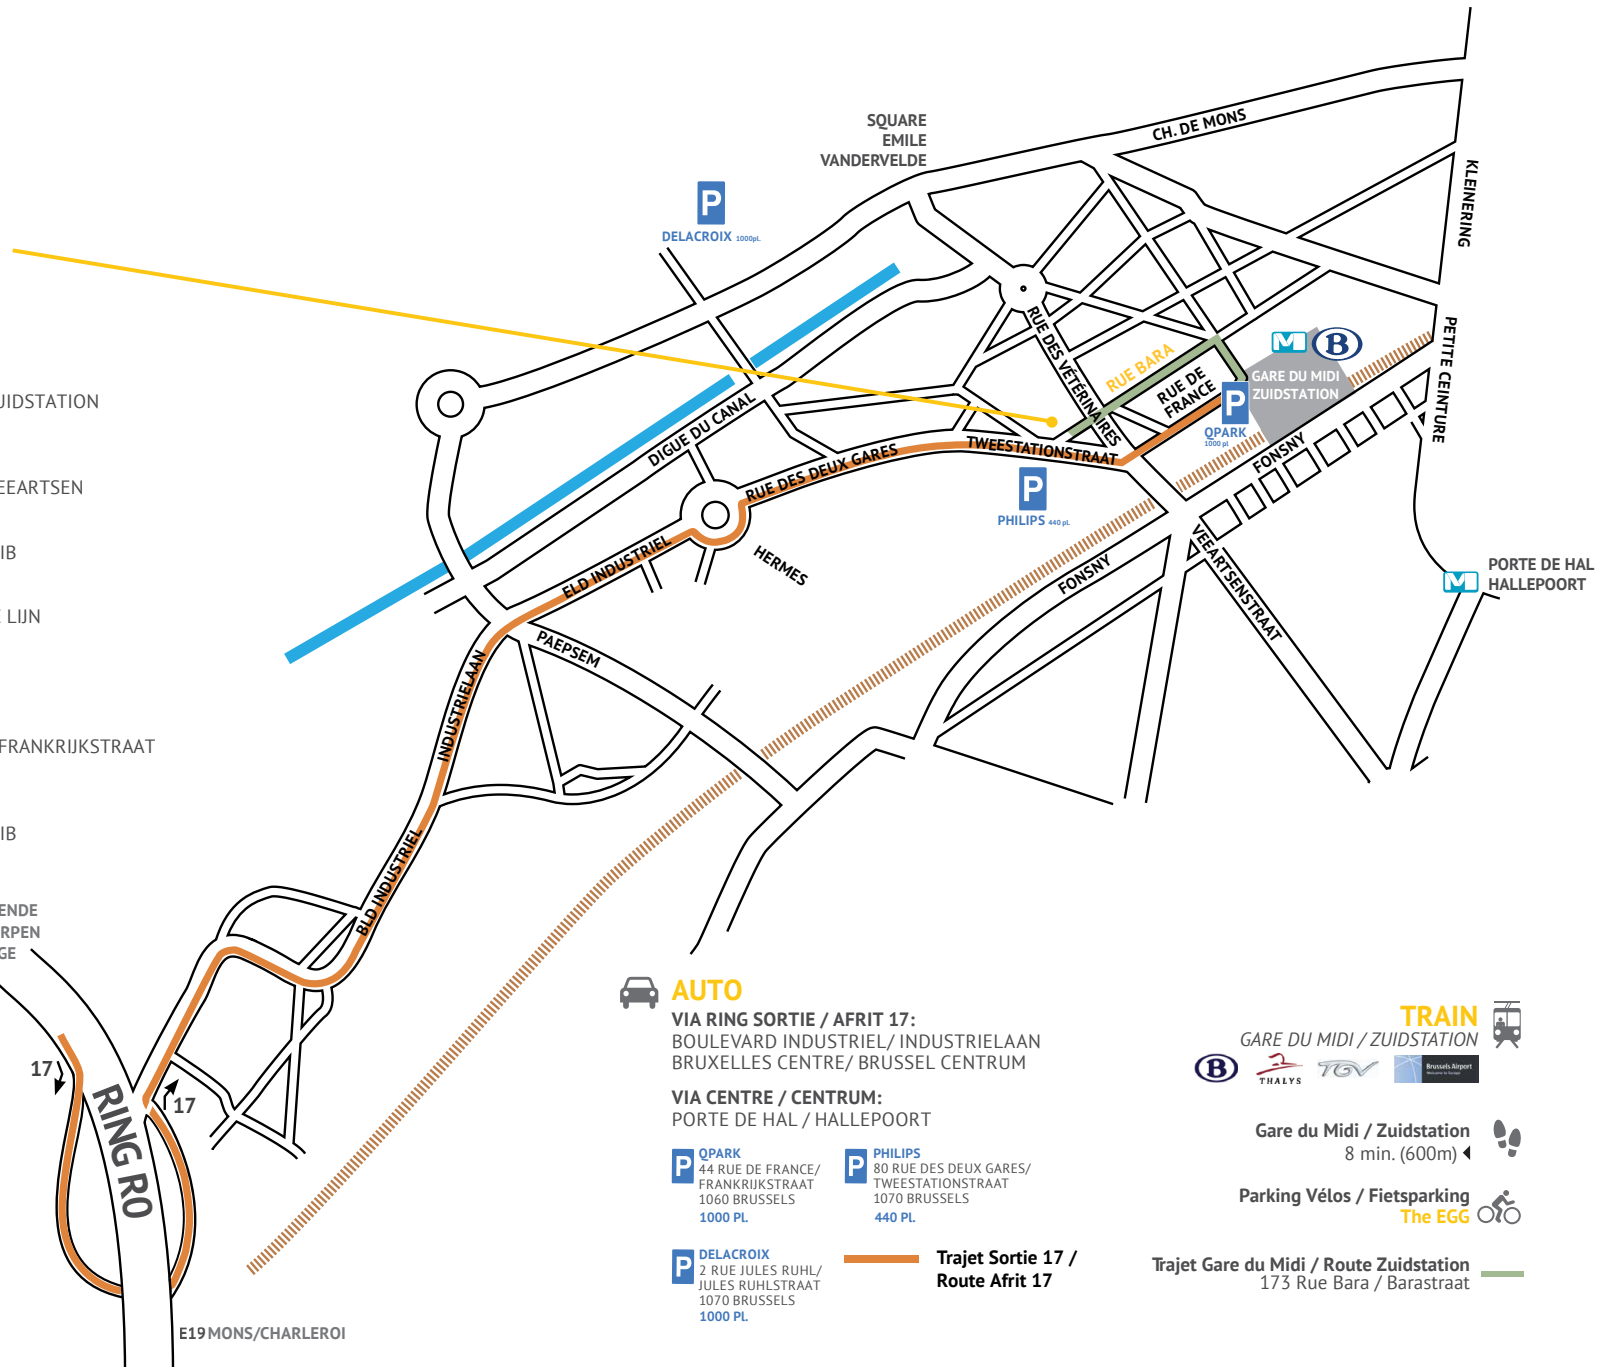

BUS
GARE DU MIDI ZUIDSTATION - DE LIJN
116 117 118 136 137 140
141 142 144 145 170 171

BUS
GARE DU MIDI ZUIDSTATION
ARRÊT RUE DE FRANCE / HALTE FRANKRIJKSTRAAT

TRAM 3 4 31 32 81 82 83
GARE DU MIDI ZUIDSTATION - STIB

E40 GENT/OOSTENDE
A12-E19 ANTWERPEN
E40 LEUVEN/LIÈGE
E314 HASSELT

AUTO
VIA RING SORTIE / AFRIT 17:
BOULEVARD INDUSTRIEL / INDUSTRIELAAN
BRUXELLES CENTRE / BRUSSEL CENTRUM

VIA CENTRE / CENTRUM:
PORTE DE HAL / HALLEPOORT

P QPARK
44 RUE DE FRANCE /
FRANKRIJKSTRAAT
1060 BRUSSELS
1000 PL.

P PHILIPS
80 RUE DES DEUX GARES /
TWEESTATIONSTRAAT
1070 BRUSSELS
440 PL.

P DELACROIX
2 RUE JULES RUHL /
JULES RUHLSTRAAT
1070 BRUSSELS
1000 PL.

**Trajet Sortie 17 /
Route Afrit 17**

TRAIN
GARE DU MIDI / ZUIDSTATION
B THALYS TGV Brussels Airport

Gare du Midi / Zuidstation
8 min. (600m)

Parking Vélos / Fietsparking
The EGG

Trajet Gare du Midi / Route Zuidstation
173 Rue Bara / Barastraat